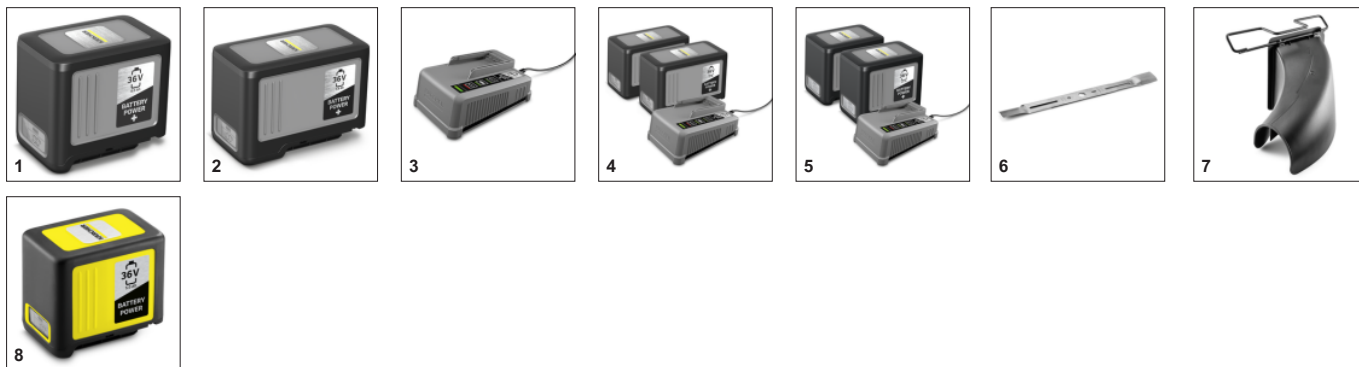

АКСЕССАУРЫ LM 530/36 ВР ПАКК

1.042-501.0

	Артикул	Описание	
АККУМУЛЯТОР			
Аккумулятор Battery Power+ 36/60	1 2.042-022.0	Очень мощный литий-ионный аккумулятор Battery Power+ напряжением 36 В и емкостью 6,0 А*ч предназначен для длительной работы. Он обладает уникальной инновационной технологией мониторинга всех параметров и нагрузки через встроенный ЖК- дисплей.	☒
Аккумулятор Battery Power+ 36/75	2 2.445-043.0	Емкость 7,5 А*ч гарантирует длительное время работы 36В литий-ионного аккумулятора Battery Power+. Очень мощный, с технологией Real Time и защитой от перегрузок по току.	☐
ЗАРЯДНОЕ УСТРОЙСТВО			
Быстрозарядное устройство Battery Power+ 36/60	3 2.445-045.0	Заряжает все 36 В аккумуляторы для платформ Kärcher Battery Power и Kärcher Battery Power+. Быстрое зарядное устройство со светодиодным индикатором и максимальным зарядным током 6А. Имеет приспособление для настенного монтажа.	☒
СТАРТОВЫЙ КОМПЛЕКТ			
Стартер Комплект Battery Power+ 36/75	4 2.445-070.0	Стартовый комплект Battery Power+ 36/75 с 2 аккумуляторами 36 В / 7,5 Ач и 36-вольтным быстрозарядным устройством для 36-вольтных аккумуляторных аппаратов Kärcher на платформах Battery Power и Battery Power+.	☐
Стартер Комплект Battery Power+ 36/60	5 2.445-071.0	Стартовый комплект Kärcher Battery Power+ 36/60 для любых аппаратов Kärcher на 36-вольтной аккумуляторной платформе Battery Power+. Включает 2 аккумулятора 36 В / 6,0 Ач и подходящее быстрозарядное устройство 36 В / 6,0 А.	☐
АКСЕССУАРЫ			
Нож для газонокосилки, 46 см	6 2.042-014.0	Высококачественный нож из закаленной стали для газонокосилки LM 530/36 Вр, обеспечивающий чистый срез травы и высокую производительность кошения. Рабочая ширина 53см.	☒
Боковой выбрасыватель для газонокосилки	7 2.042-030.0	Для дооснащения в случае необходимости: боковой выбрасыватель для газонокосилки LM 530/36 Вр является идеальным решением для продолжительного скашивания высокой луговой травы на больших площадях. Легко устанавливается, обеспечивает удобную работу.	☐
АККУМУЛЯТОРЫ			
Аккумулятор 36 В 5,0 А	8 2.445-031.0	Сменный аккумулятор 36 В/5,0 А*ч с инновационной технологией реального времени имеет встроенный ЖК-дисплей для отображения уровня заряда батареи. Подходит для всех устройств на платформе Kärcher Battery Power 36 В.	☐

☒ Включено в комплект поставки ☐ Доступные аксессуары